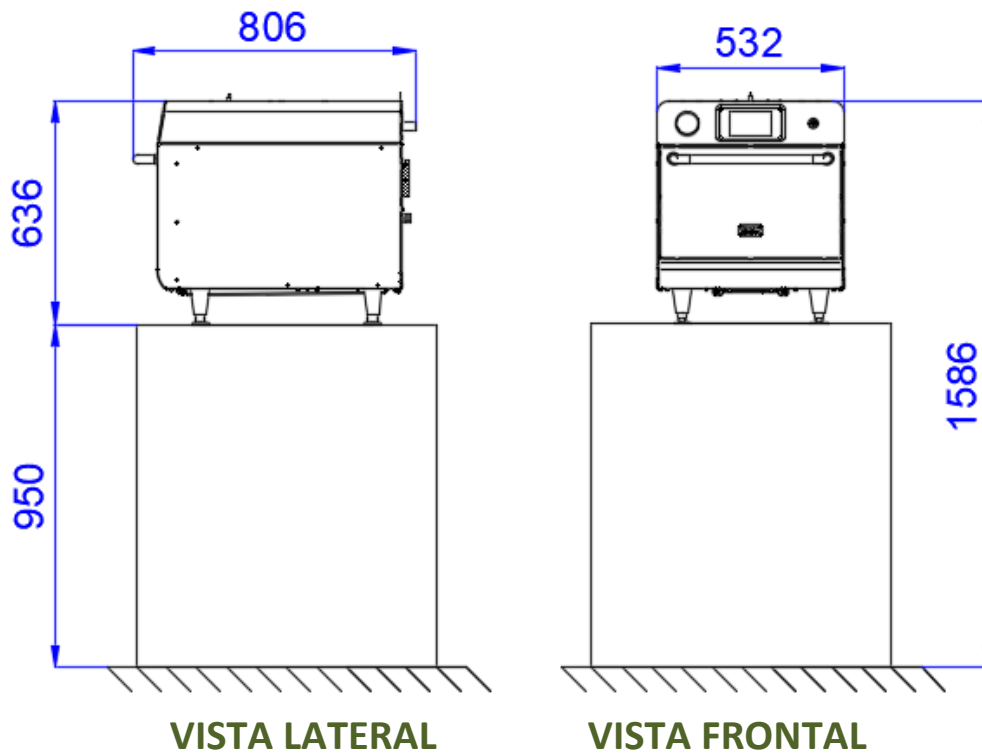

CARACTERISTICAS

- ✓ Almacena 1024 recetas con hasta 8 pasos cada uno, divididas en 16 grupos.
- ✓ Conexión USB para actualizaciones e importación /exportación de grupos, recetas y configuraciones.
- ✓ Temperatura ajustable de 30 ° C a 280 ° C, con control independiente de las resistencias superiores e inferiores.
- ✓ Panel táctil de fácil manejo.
- ✓ Control de Aire caliente, Microondas y Resistencia.
- ✓ Pies niveladores.
- ✓ Permite el uso de utensilios metálicos.
- ✓ Calentamiento por dos Magnetrones y Resistencia Blindada.
- ✓ Construido en acero inoxidable.
- ✓ Funciones: Modo de prueba, Favoritos y Guía de limpieza diaria.

ACCESORIOS DE SERIE

- Piedra
- Pala Inox.
- Cesta de teflón

PANEL DE CONTROL TÁCTIL

DIMENSIONES

❖ Se recomienda colocar el horno sobre una base como indica el plano

INFORMACIÓN TÉCNICA

Modelo	Ancho (mm)	Profundo (mm)	Altura (mm)	Peso (Kg)	Potencia eléctrica
HORNO IND. ELECTRICO ROCKET EXPRESS 220V-2PH-60Hz	532	806	636	88	6.6 Kw 220V/60Hz/2F+T